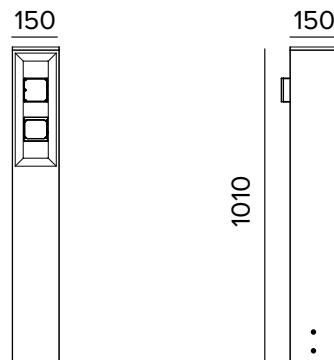

E009MFTUWD8FE | LUCERA Bolardos TW

Bolardo con proyectores profesionales orientables de LED Tunable White

Los valores fotométricos del aparato se pueden consultar en las siguientes páginas

Los datos mostrados en el dibujo están expresados en mm.